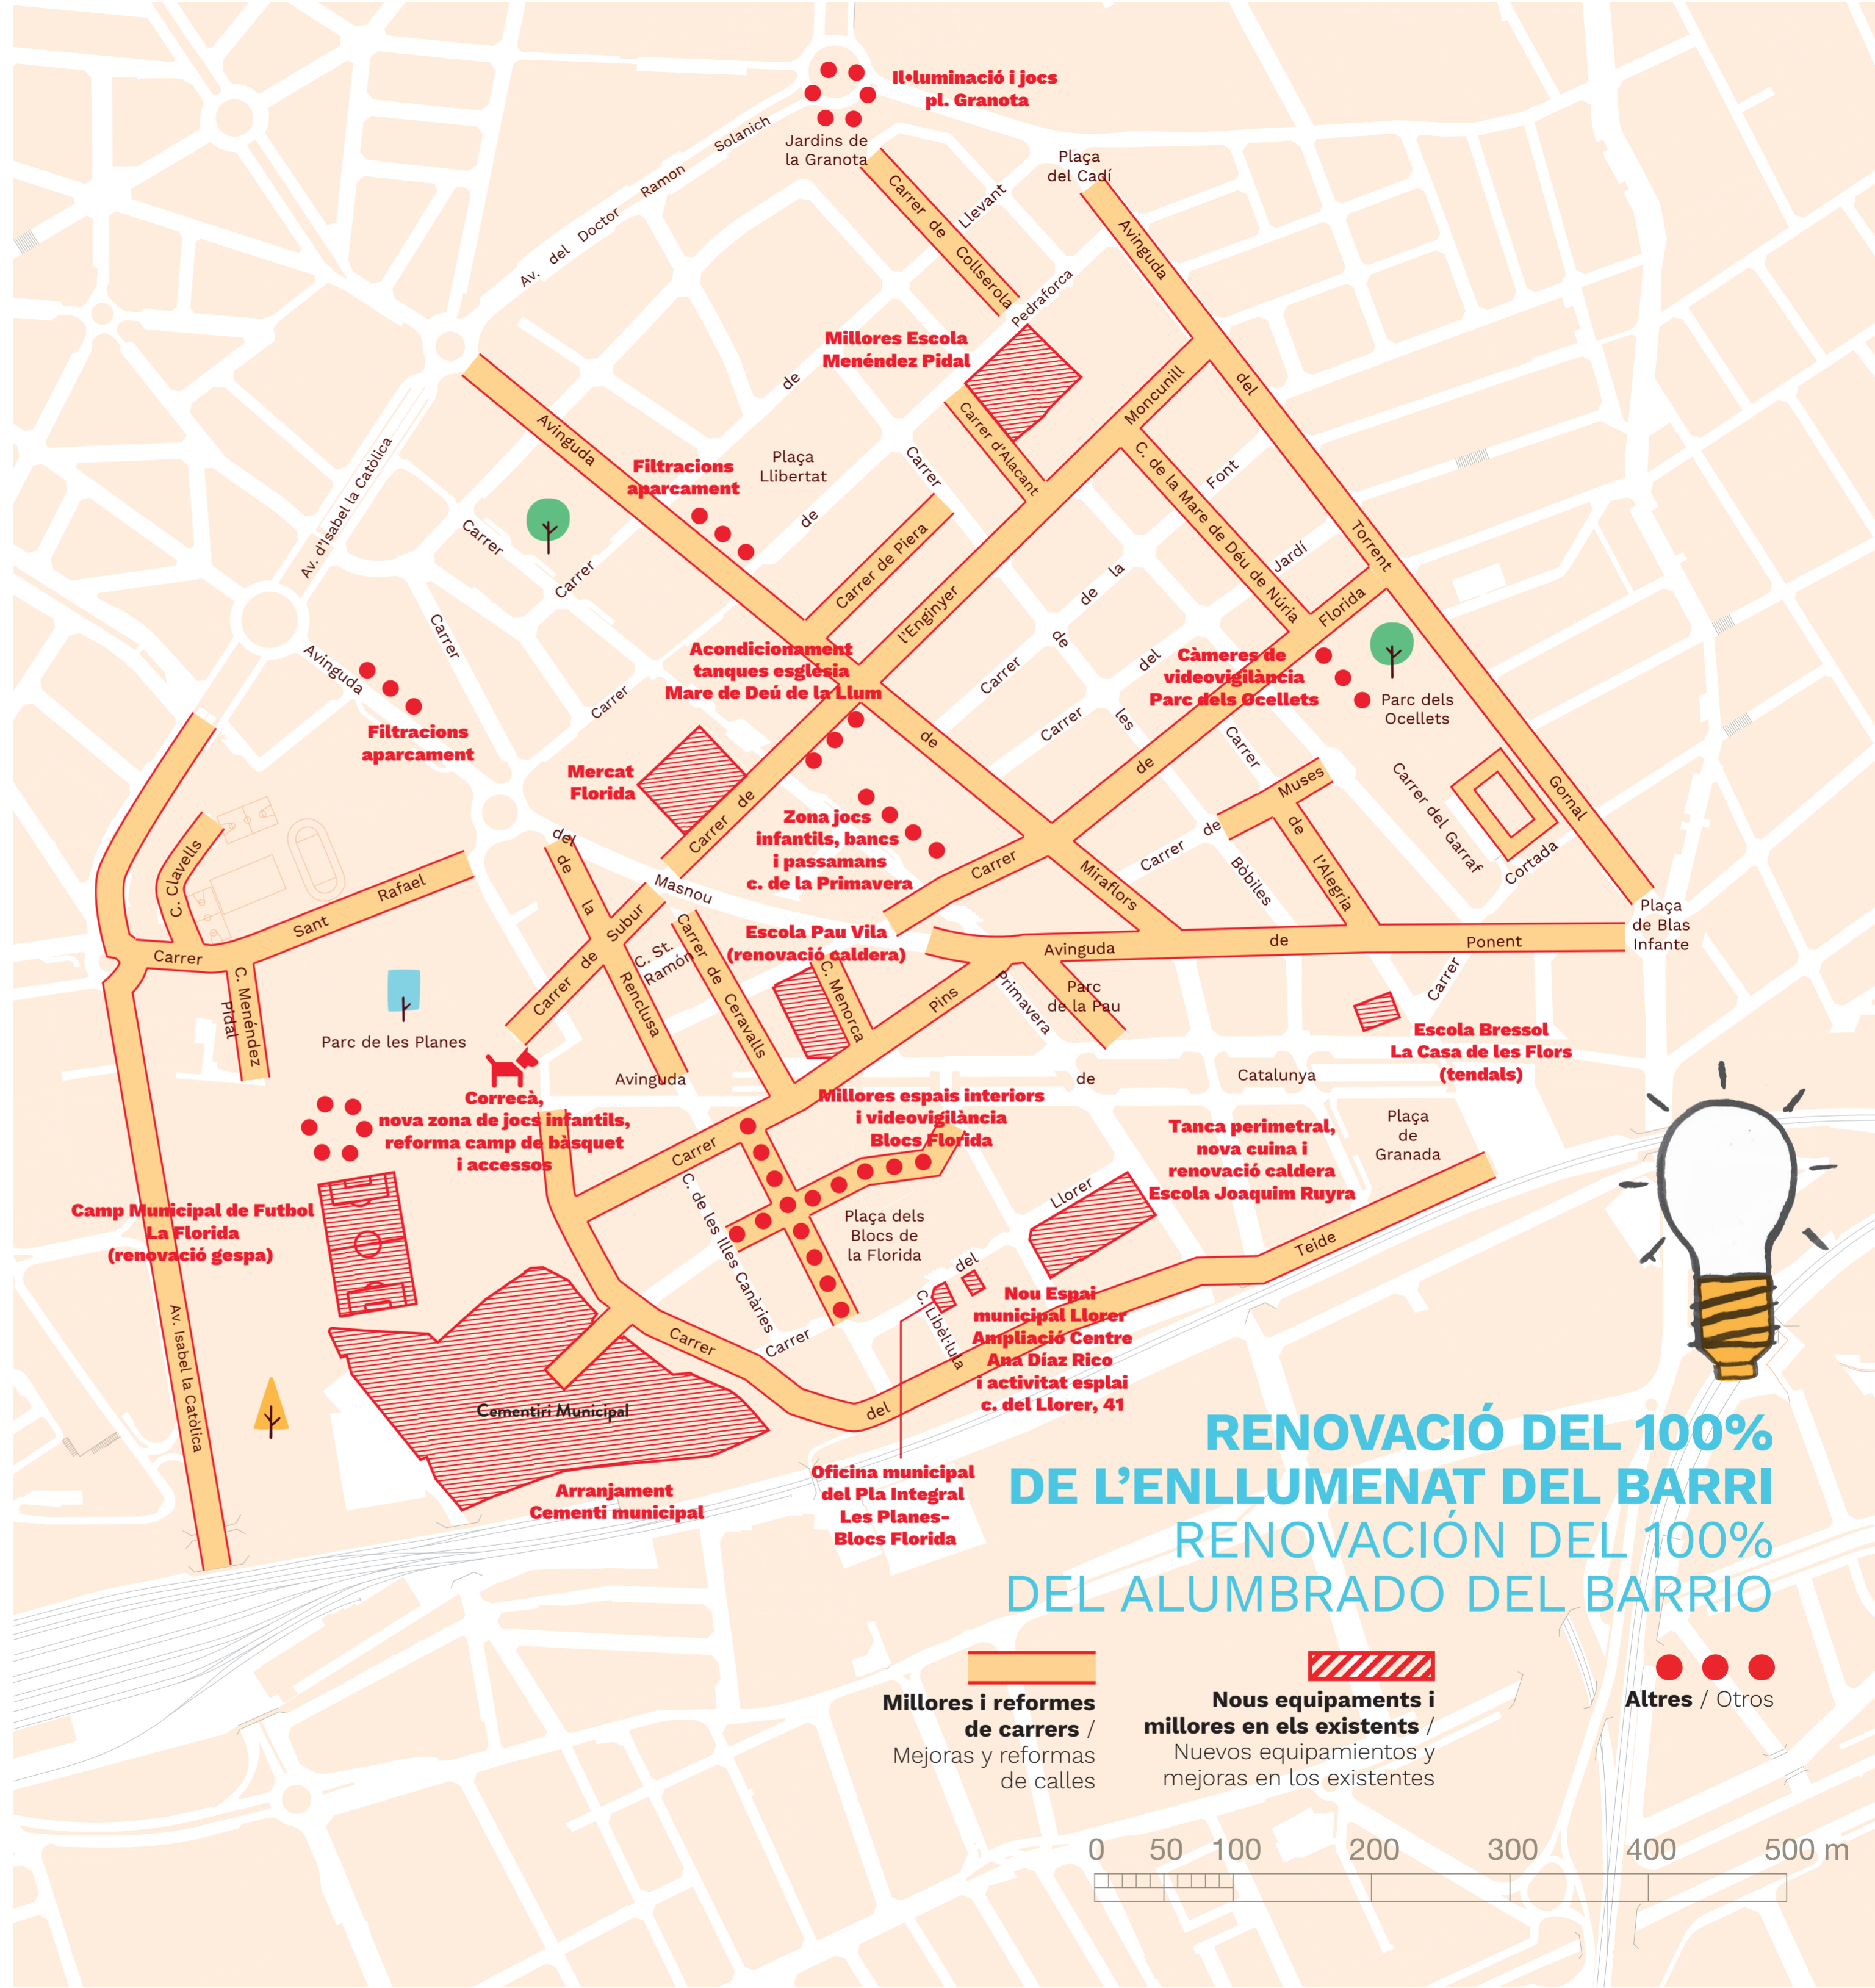

ALTRES OTROS

- ✓ Millores a la pl. de la Granota
- ✓ C. de la Primavera: zona de jocs infantils, bancs (davant mercat) i passamans
- ✓ Condicionament de les tanques de l'església de la Mare de Déu de la Llum
- ✓ Càmeres de videovigilància al parc dels Ocellets

LES PLANES Actuacions Actuaciones 2015-2019

MILLORES I REFORMES DE CARRERS MEJORAS Y REFORMAS DE CALLES

- ✓ C. de Subur (URB)
- ✓ Remodelació espai parc de la Pau (c. de la Primavera/av. de Ponent) (URB)
- ✓ Av. d'Isabel la Catòlica (ASF)
- ✓ Lateral av. d'Isabel la Catòlica (entre c. de Sant Rafael i c. dels Clavells) (ASF)
- ✓ C. de Menéndez Pidal (espais lliures) (ASF)
- ✓ Av. de Ponent (ASF)
- ✓ C. dels Pins (ASF)
- ✓ Blocs Florida (VOR)
- ✓ C. de Sant Rafael (ASF)-aparcament c. dels Clavells (ASF/VOR)
- ✓ C. del Teide (ASF) / zona vies (VOR)
- ✓ Cementiri (ASF/VOR)
- ✓ C. de Menorca (ASF/VOR)
- ✓ C. de Ceravalls (PR. INVERTIDA)

NOUS EQUIPAMENTS I MILLORES EN ELS EXISTENTS NUEVOS EQUIPAMIENTOS Y MEJORAS EN LOS EXISTENTES

- ✓ Arranjament del Cementiri Municipal
- ✓ Tanca perimetral i nova cuina de l'Escola Joaquim Ruyra
- ✓ Escola Joaquim Ruyra (renovació caldera)
- ✓ Escola Pau Vila (renovació caldera)
- ✓ Camp Municipal Futbol la Florida (renovació gespa)

ALTRES OTROS

- ✓ Millores dels espais interiors i càmeres de videovigilància als Blocs Florida
- ✓ Parc de les Planes: correcció, nova zona de jocs infantils, reforma del camp de bàsquet i accessos

RENOVACIÓ DEL 100% DE L'ENLLUMENAT DEL BARRI

RENOVACIÓN DEL 100% DEL ALUMBRADO DEL BARRIO

- Millores i reformes de carrers / Mejoras y reformas de calles
- Nous equipaments i millores en els existents / Nuevos equipamientos y mejoras en los existentes
- Altres / Otros