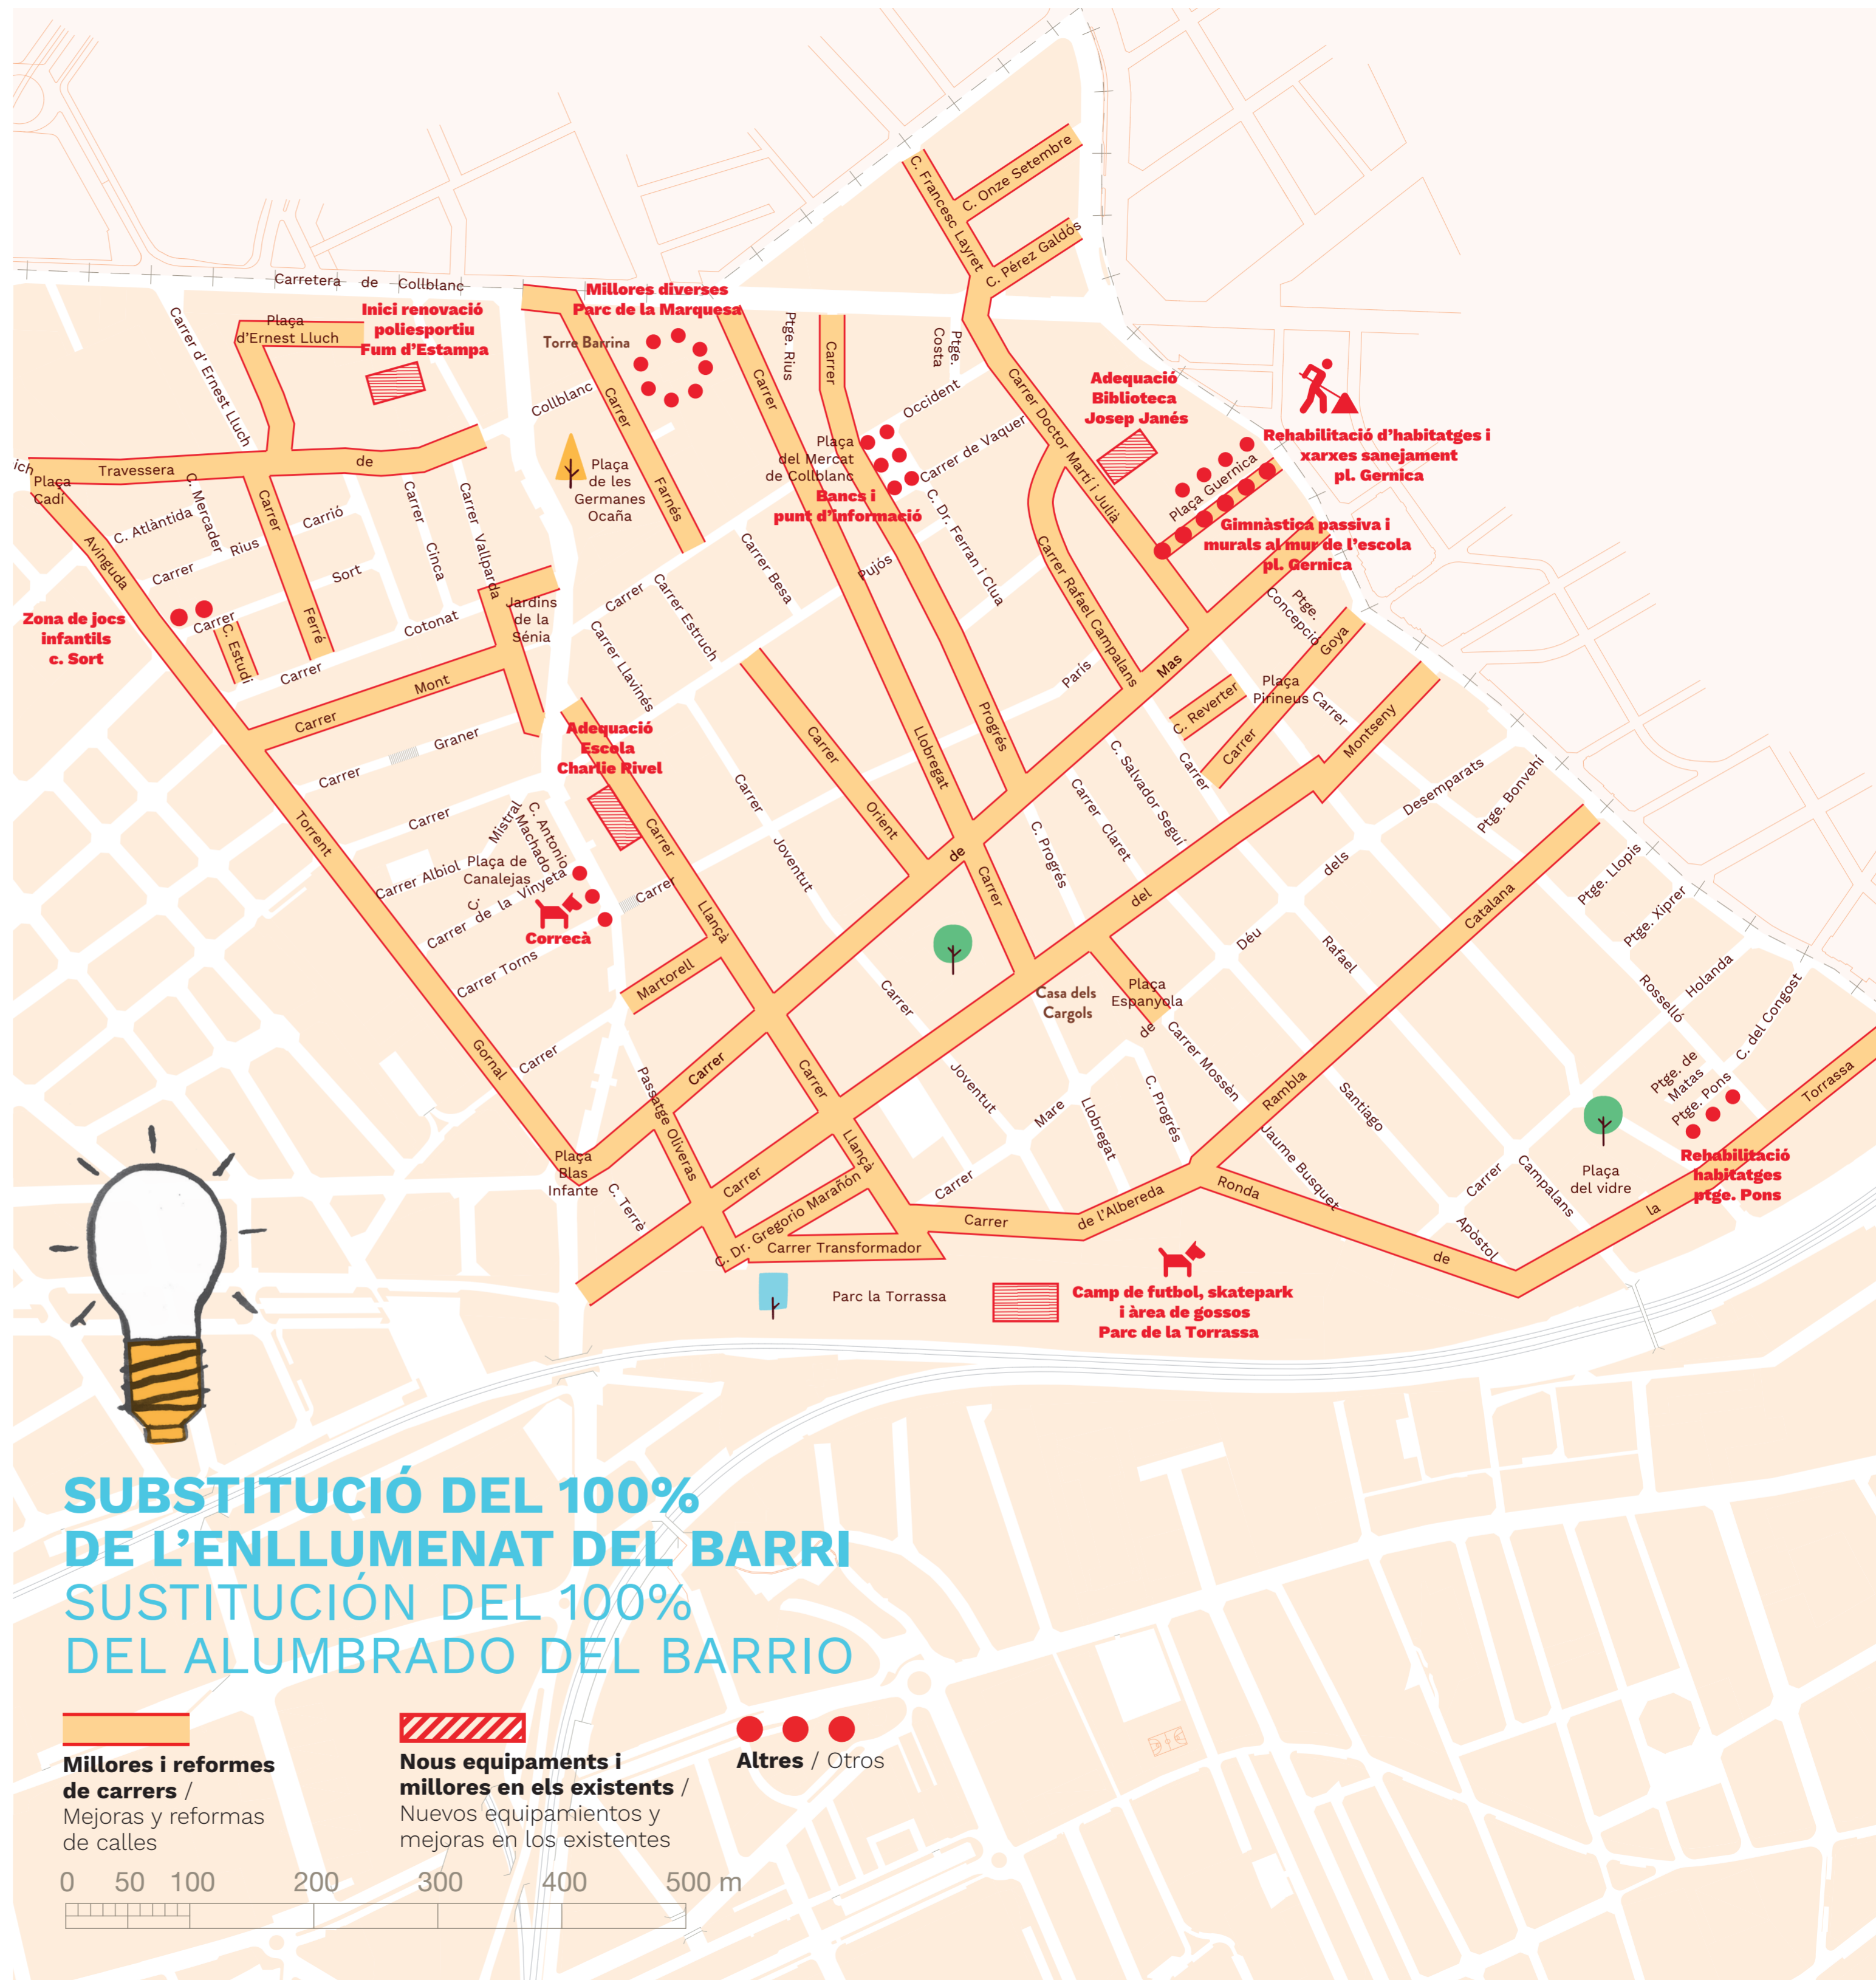

NOUS EQUIPAMENTS I MILLORÈS EN ELS EXISTENTS NUEVOS EQUIPAMIENTOS Y MEJORAS EN LOS EXISTENTES

- ✓ Inici renovació poliesportiu Fum d'Estampa
- ✓ Adequació Biblioteca Josep Janés
- ✓ Adequació Escola Charlie Rivel

ALTRES OTROS

- ✓ Parc de la Marquesa: zona esbarjo gossos, gimnàstica passiva, nova zona jocs infantils i enllumenat passadís c. del Llobregat
- ✓ Pl. de Guernica: gimnàstica passiva i murals al mur de l'escola
- ✓ Pl. del Mercat de Collblanc: bancs i punts d'informació
- ✓ Zona jocs infantils c. de Sort
- ✓ Correcà solar c. Torns/c. Vallparda
- ✓ Rehabilitació habitatges i xarxes sanejament pl. de Guernica

LA TORRASSA Actuacions Actuacions 2015-2018

MILLORES I REFORMES DE CARRERS MEJORAS Y REFORMAS DE CALLES

- ✓ Rbla. Catalana (URB)
- ✓ Pl. Espanyola (reordenació) (URB)
- ✓ Pl. dels Pirineus (escales, grades, accessibilitat, jocs infantils) (URB)
- ✓ Rda. de la Torrassa (ASF)
- ✓ C. del Transformador (ASF)
- ✓ C. del Doctor Gregorio Marañón-ptge. d'Oliveras (VOR)
- ✓ C. de Llançà (ASF/VOR)
- ✓ C. de Mas (ASF/VOR)
- ✓ C. del Montseny (ASF/VOR)
- ✓ C. d'Albereda (ASF/VOR)
- ✓ C. de Goya (PR. INVERTIDA)
- ✓ C. de Reverter (PR. INVERTIDA)

NOUS EQUIPAMENTS I MILLORÈS EN ELS EXISTENTS NUEVOS EQUIPAMIENTOS Y MEJORAS EN LOS EXISTENTES

- ✓ Camp de futbol, skatepark i àrea de gossos del parc de la Torrassa

ALTRES OTROS

- ✓ Rehabilitació habitatges passatge de Pons

SUBSTITUCIÓ DEL 100% DE L'ENLLUMENAT DEL BARRI

SUSTITUCIÓN DEL 100% DEL ALUMBRADO DEL BARRIO

- Milliores i reformes de carrers / Mejoras y reformas de calles
- Nous equipaments i milliores en els existents / Nuevos equipamientos y mejoras en los existentes
- Altres / Otros