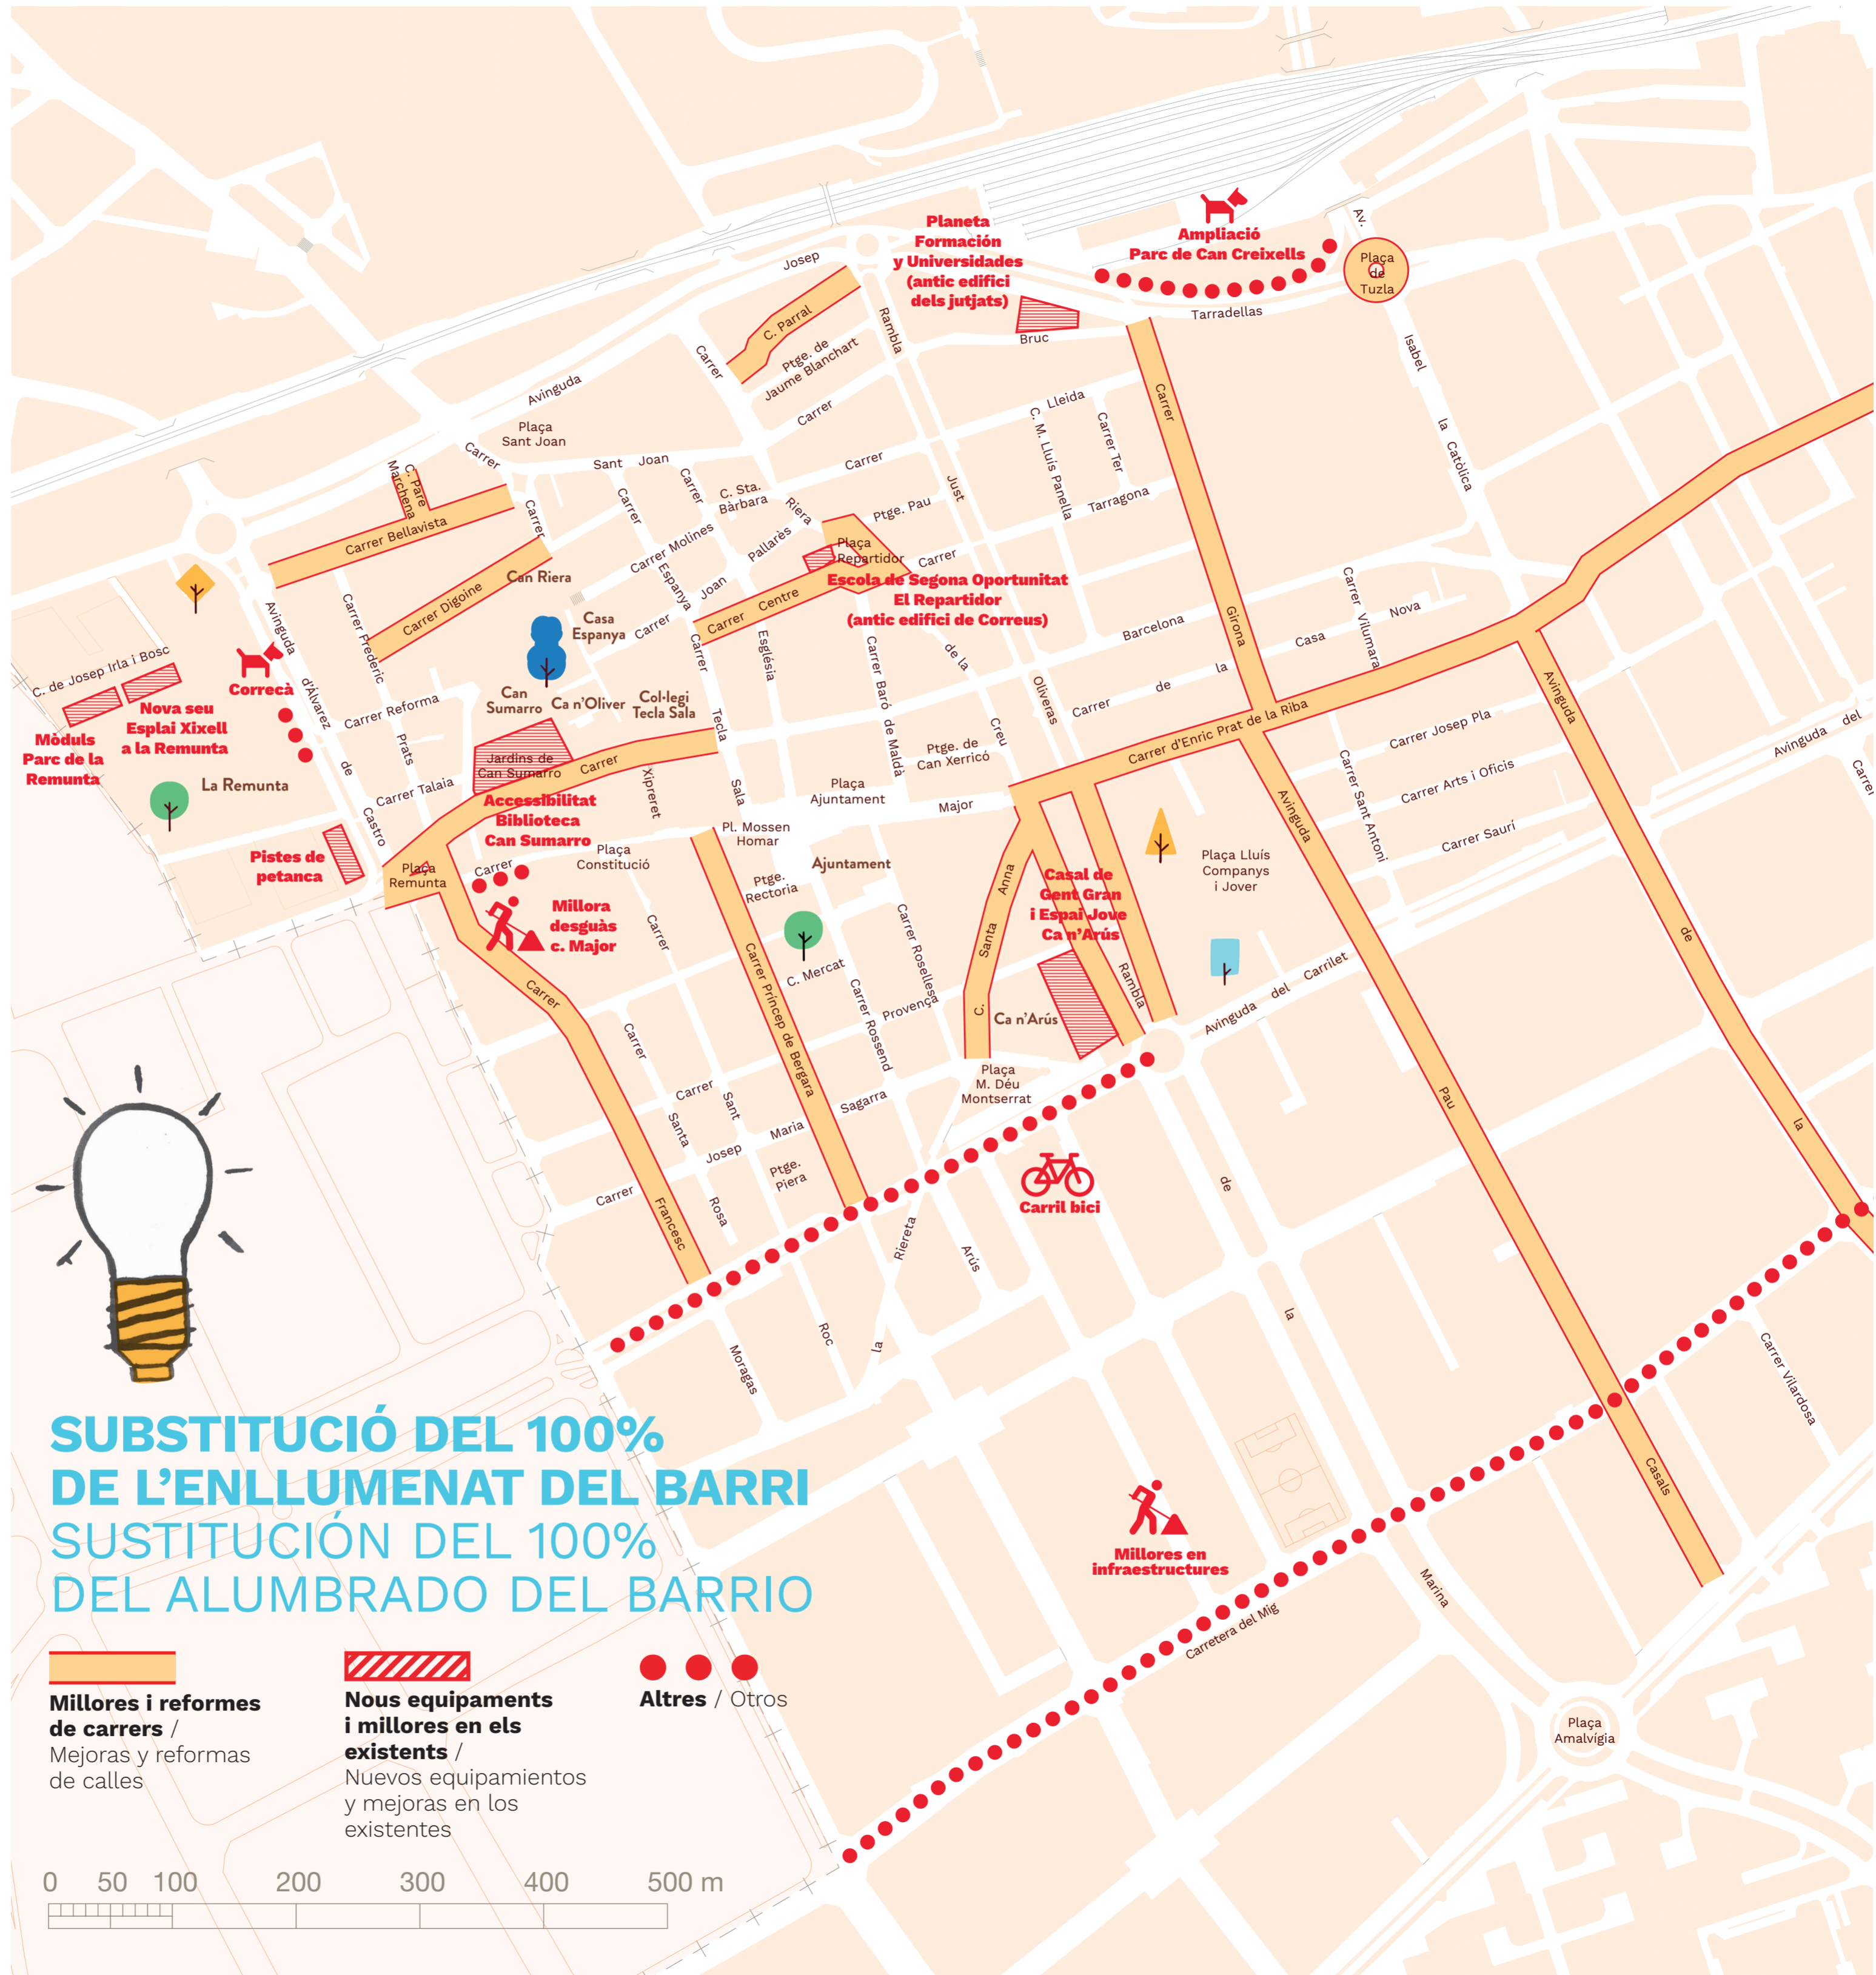

¡Hacemos grandes barrios!
Plan de inversiones en los barrios

Actuacions Actuaciones 2015-2018

MILLORES I REFORMES DE CARRERS MEJORAS Y REFORMAS DE CALLES

- ✓ C. del Príncep de Bergara (URB)
- ✓ C. de Francesc Moragas (URB)
- ✓ Pl. de la Remunta (URB)
- ✓ Pl. del Repartidor (URB/ASF)
- ✓ Rbla. de la Marina (entre c. d'Enric Prat de la Riba i av. del Carrilet)-rotonda intersecció (ASF)
- ✓ C. del Centre (ASF)
- ✓ Av. de Pau Casals (ASF)
- ✓ Pl. de Tuzla (ASF)
- ✓ Av. de la Fabregada (ASF)
- ✓ C. d'Enric Prat de la Riba (ASF)
- ✓ C. del Parral (VOR)
- ✓ C. de Bellavista (ASF/VOR)
- ✓ C. de Girona (ASF/VOR)
- ✓ C. de Barcelona (entre c. de Tecla Sala i pl. de la Remunta) (ASF/VOR)
- ✓ C. de Digoine (entre c. de Frederic Prats i c. del Xipreret) (ASF/VOR)
- ✓ C. del Pare Marchena (PR. INVERTIDA)
- ✓ C. de Santa Anna (PR. INVERTIDA)

NOUS EQUIPAMENTS I MILLORES EN ELS EXISTENTS NUEVOS EQUIPAMIENTOS Y MEJORAS EN LOS EXISTENTES

- ✓ Casal de Gent Gran Ca n'Arús
- ✓ Espai Jove Ca n'Arús
- ✓ Nova seu Esplai Xixell a la Remunta
- ✓ Escola de Segona Oportunitat El Repartidor (antic edifici de Correus)
- ✓ Planeta Formació y Universidades (antic edifici dels jutjats)
- ✓ Accessibilitat de la Biblioteca Can Sumarro

ALTRES OTROS

- ✓ Ampliació àrea de gossos parc de Can Creixells
- ✓ Correcà av. d'Àlvarez de Castro (àrea Remunta)
- ✓ Pistes de petanca av. d'Àlvarez de Castro (àrea Remunta)
- ✓ Mòduls parc de la Remunta
- ✓ Carril bici av. del Carrilet
- ✓ Millores zona industrial ctra. del Mig
- ✓ Desguàs del c. Major

SUBSTITUCIÓ DEL 100% DE L'ENLLUMENAT DEL BARRI SUSTITUCIÓN DEL 100% DEL ALUMBRADO DEL BARRIO