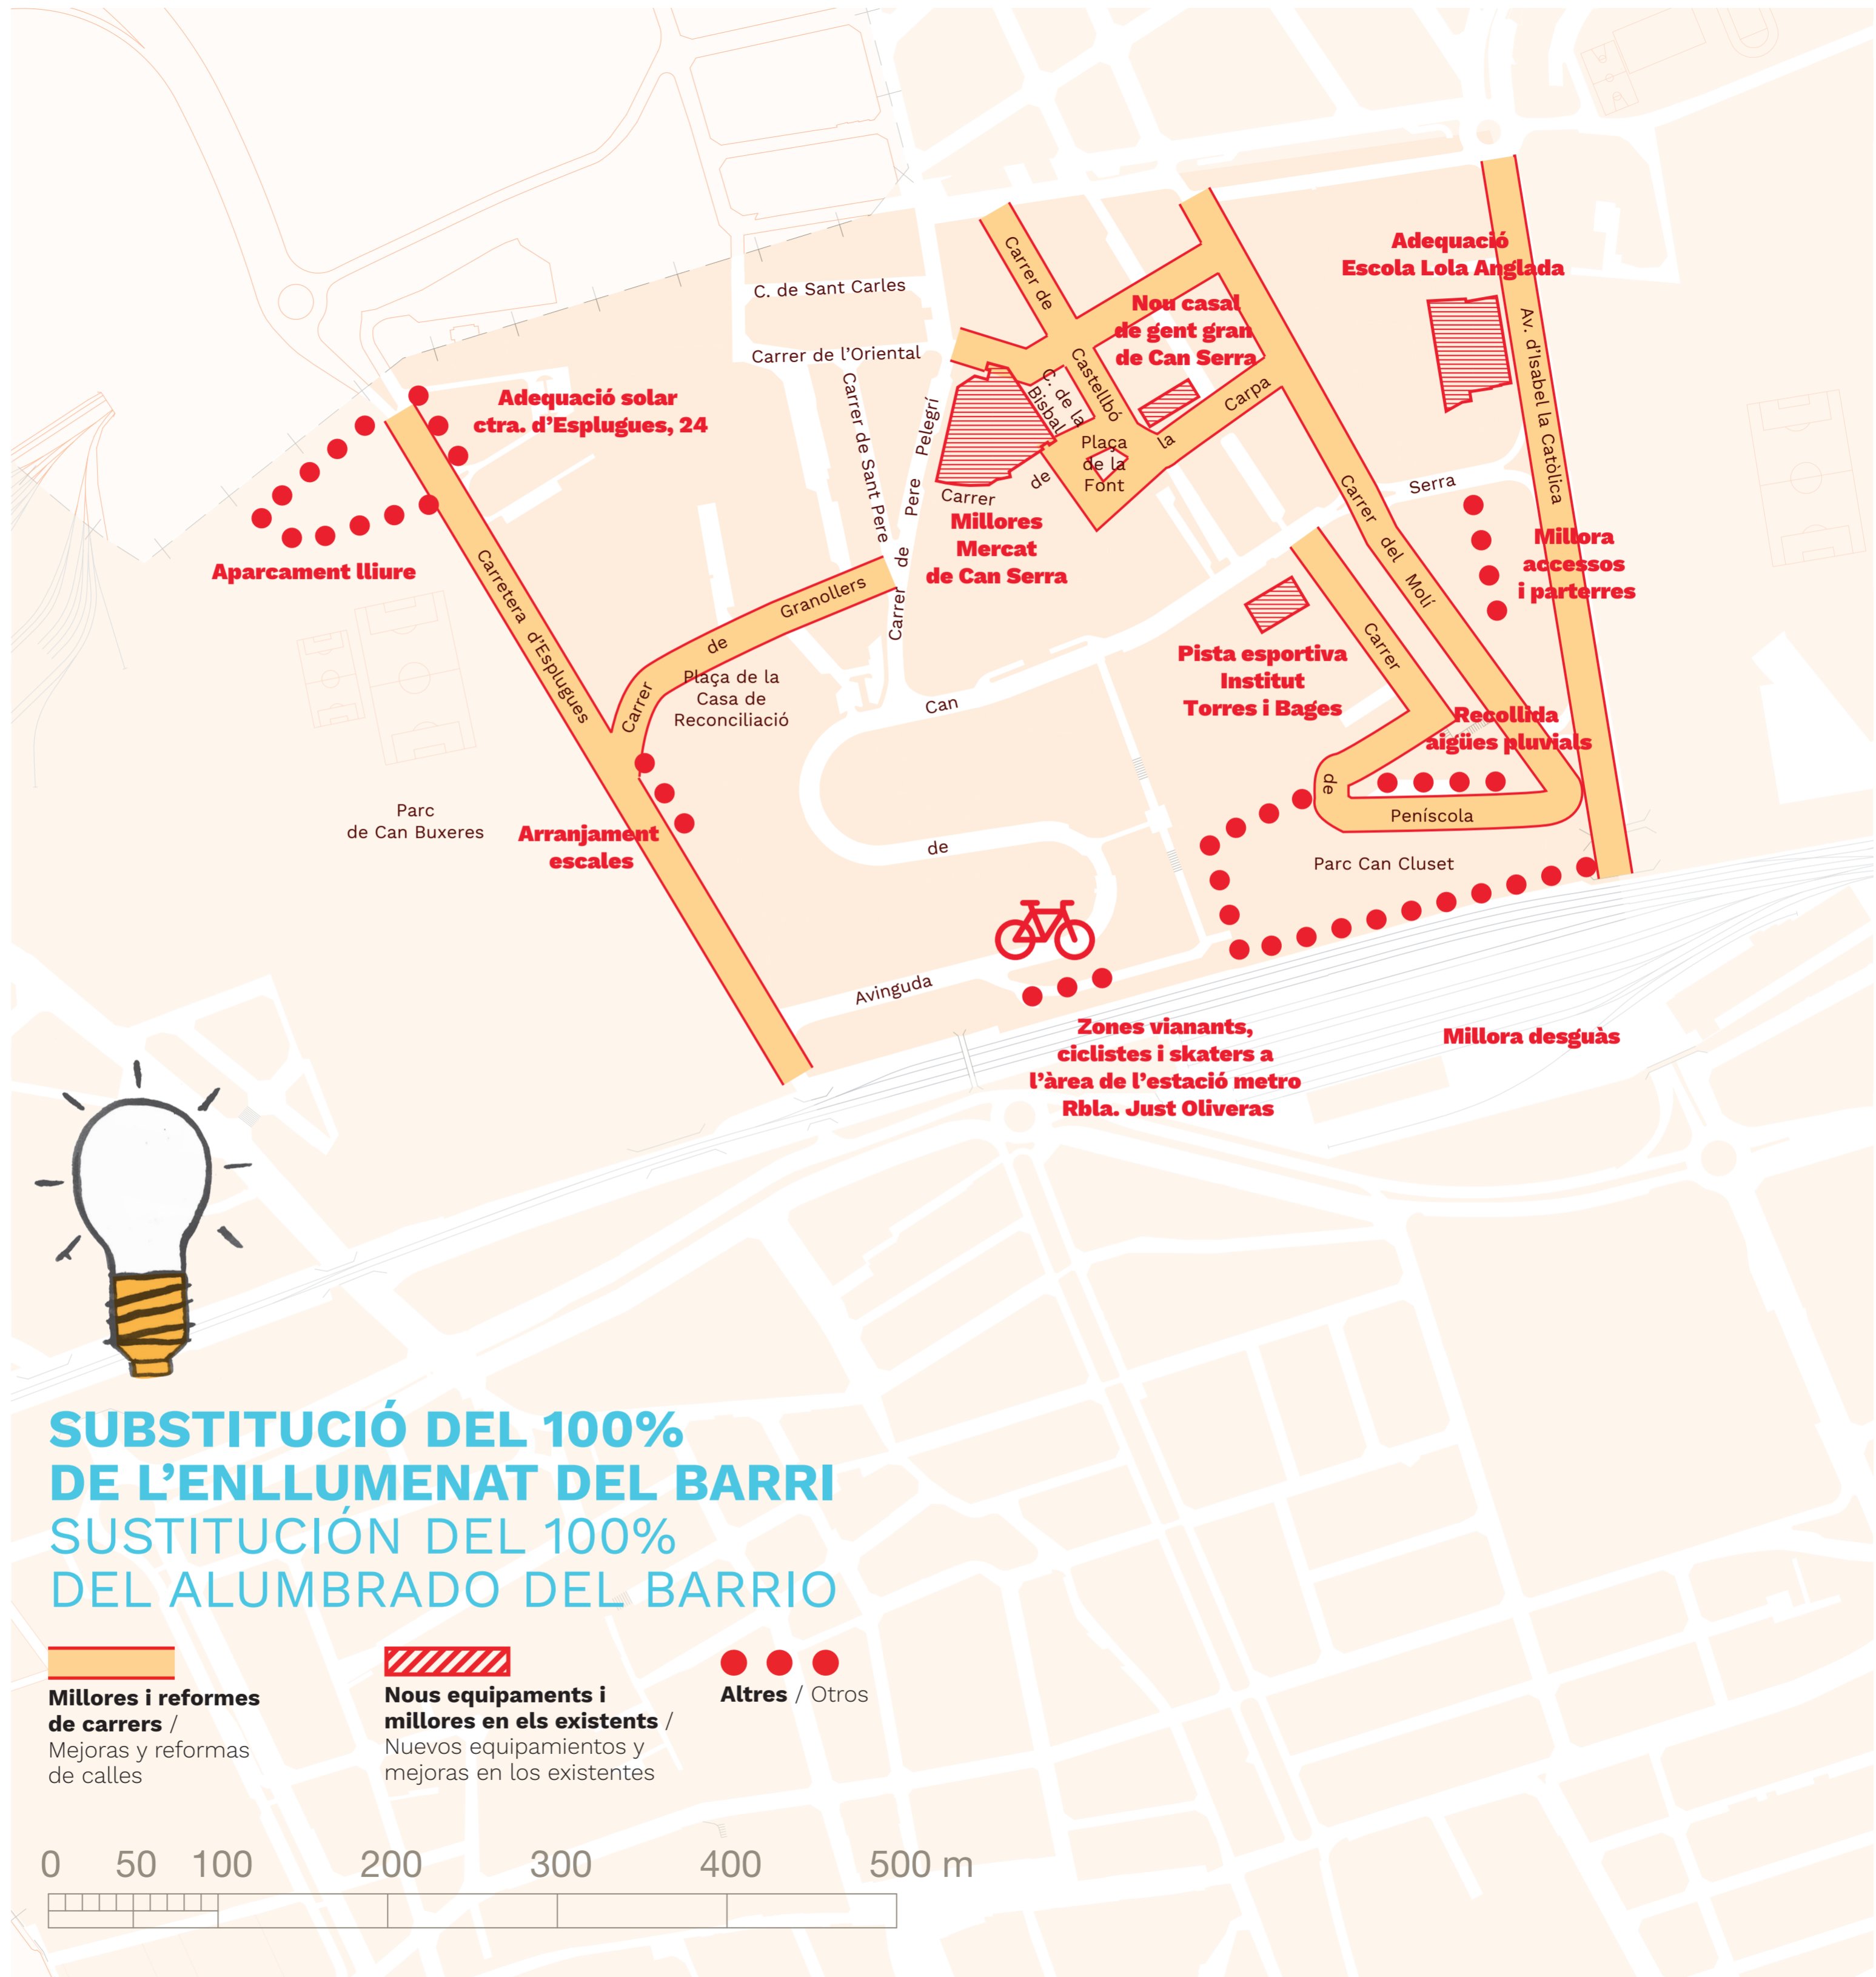

CAN SERRA

Fem grans barris!
Pla d'inversions als barris

¡Hacemos grandes barrios!
Plan de inversiones en los barrios

Actuacions
Actuaciones
2015-2018

MILLORES I REFORMES DE CARRERS
MEJORAS Y REFORMAS DE CALLES

- ✓ Av. d'Isabel la Catòlica (ASF)
- ✓ C. del Molí (ASF)
- ✓ C. de Castellbò (ASF/VOR)
- ✓ C. de la Carpa (ASF/VOR)
- ✓ C. de Faus (ASF/VOR)
- ✓ C. de Peñíscola (ASF/VOR)
- ✓ C. de Granollers (ASF/VOR)
- ✓ Ctra. d'Esplugues: arranjament d'escales, millora del paviment i les voreres
- ✓ Pl. de la Font: instal·lació rampa

ALTRES
OTROS

- ✓ Adequació solar ctra. d'Esplugues per a aparcament
- ✓ Adequació solar ctra. d'Esplugues, 24
- ✓ Zones vianants, ciclistes i skaters a l'àrea de l'estació metro rbla. de Just Oliveras
- ✓ Millora desguàs parc de Can Cluset
- ✓ Recollida d'aigües pluvials al mur c. de Peñíscola
- ✓ Millora accessos i parterres av. d'Isabel la Catòlica